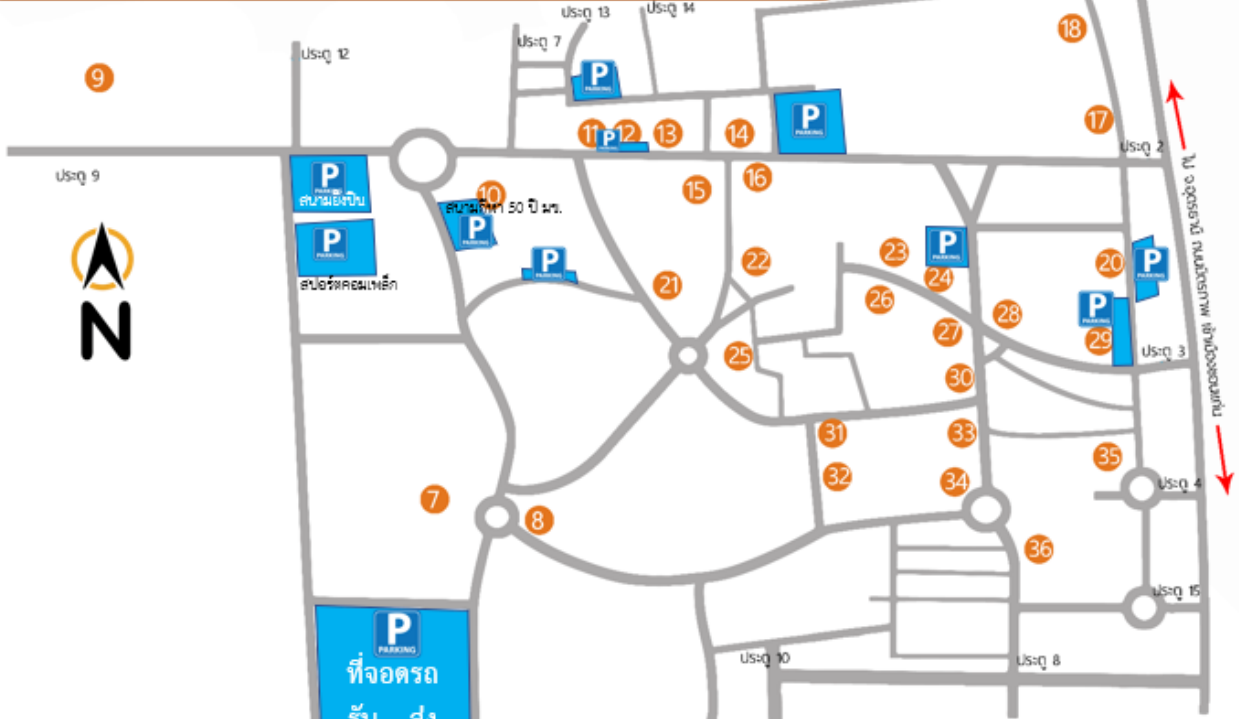

**แผนผังแสดงเส้นทางระบบจราจร**  
**ในวันซ้อมใหญ่พิธีพระราชทานปริญญาบัตรประจำปี พ.ศ. 2563**  
 ระหว่างวันที่ 11 - 12 ธันวาคม พ.ศ. 2563

สัญลักษณ์แสดงการเดินรถ

- ลานจอดรถ
- ปิดเส้นทางจราจร
- ปิดเส้นทางจราจร

1. พิพิธภัณฑ์ธรรมชาติวิทยา อว.สธ.
2. หอศิลป์วัฒนธรรม
3. ศูนย์ประชุมเอกประสงค์กาญจนาภิเษก
4. พิพิธภัณฑ์วิทยาศาสตร์
5. คณะนิติศาสตร์
6. โรงเรียนสาธิตมหาวิทยาลัยขอนแก่น ศึกษาศาสตร์
7. อาคารสิริคุณากร
8. คณะศิลปกรรมศาสตร์
9. หอพักนักศึกษา 9 หลัง
10. สนามกีฬา 50 ปี มหาวิทยาลัยขอนแก่น
11. อาคารกองป้องกันและรักษาความปลอดภัย
12. ศูนย์อาหารและบริการ 2 (โรงอาหารชาย)
13. อาคารกองกิจการพัฒนานักศึกษาและศิษย์เก่า
14. ศูนย์อาหารและบริการ 1 (คอมเพล็กซ์)
15. คณะเกษตรศาสตร์
16. อาคารศูนย์สารสนเทศ
17. โรงแรมบาสิตา
18. คณะสัตวแพทยศาสตร์
19. โรงเรียนสาธิตมหาวิทยาลัยขอนแก่น มอดินแดง
20. วิทยาลัยการปกครองท้องถิ่น
21. คณะเทคโนโลยี
22. คณะวิทยาศาสตร์
23. คณะมนุษยศาสตร์และสังคมศาสตร์
24. อาคารพินสลาทัง
25. คณะวิศวกรรมศาสตร์
26. คณะบริหารธุรกิจและการบัญชี
27. คณะศึกษาศาสตร์
28. อาคารพจน์ สารสิน
29. อาคาร 25 ปี
30. คณะสถาปัตยกรรมศาสตร์
31. คณะสาธารณสุขศาสตร์
32. คณะพยาบาลศาสตร์
33. คณะเภสัชศาสตร์
34. คณะเทคนิคการแพทย์
35. คณะแพทยศาสตร์
36. คณะทันตกรรมศาสตร์

**แผนผังแสดงเส้นทางระบบจราจร**  
**ในวันงานพิธีพระราชทานปริญญาบัตร ประจำปี พ.ศ. 2563**  
**ระหว่างวันที่ 13 - 14 ธันวาคม พ.ศ. 2563**

สัญลักษณ์แสดงการเดินรถ

- P** ลานจอดรถ
- ⊘** ปิดเส้นทางจราจร

เขตพระราชฐาน

ไป จ.เลย ถนนมะลิวัลย์ เข้าเมืองขอนแก่น